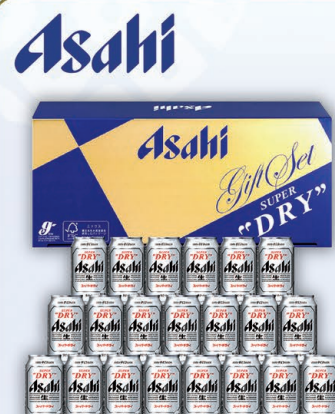

申込番号 **001** 5,500円(税込)
アサヒスーパードライ
缶ビールセット AS-5N
アサヒスーパードライ 350ml×21本
505432 [2セット入] アサヒビール株式会社

申込番号 **002** 4,400円(税込)
アサヒスーパードライ
缶ビールセット AS-4G
アサヒスーパードライ 350ml×10本、
アサヒスーパードライ 500ml×5本
502889 [3セット入] アサヒビール株式会社