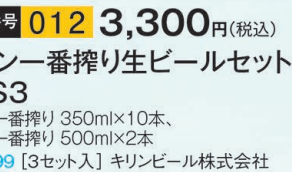

SAPPORO

申込番号 **025** 5,500円(税込)
サッポロクラシック缶セット
CS5DT
サッポロクラシック 350ml×21本
505481 [2セット入] サッポロビール株式会社

申込番号 **026** 3,300円(税込)
サッポロクラシック缶セット
CS3D
サッポロクラシック 350ml×10本、
サッポロクラシック 500ml×2本
505482 [3セット入] サッポロビール株式会社

申込番号 **027** 5,500円(税込)
サッポロバラエティセット
KCY5DT
サッポロ生ビール黒ラベル 350ml×7本、
サッポロクラシック 350ml×6本、
エビスビール 350ml×7本
505480 [2セット入] サッポロビール株式会社

申込番号 **028** 3,300円(税込)
サッポロ生ビール
黒ラベル缶セット KS3D
サッポロ生ビール黒ラベル 350ml×10本、
サッポロ生ビール黒ラベル 500ml×2本
505478 [3セット入] サッポロビール株式会社

申込番号 **029** 3,300円(税込)
エビスマイスター瓶セット
YMB3D
エビスマイスター瓶 305ml×10本
510115 [3セット入] サッポロビール株式会社

510104 [2セット入] 麒麟ビール株式会社

510099 [3セット入] 麒麟ビール株式会社

500042 [2セット入] 麒麟ビール株式会社

500040 [3セット入] 麒麟ビール株式会社

申込番号 **030** 5,500円(税込)
エビスビール缶セット
YE5DT
エビスビール 350ml×20本
508790 [2セット入] サッポロビール株式会社