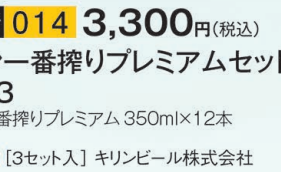

SAPPORO

申込番号 **025** 5,500円(税込)
サッポロクラシック缶セット
CS5DT
サッポロクラシック 350ml×21本
505481 [2セット入] サッポロビール株式会社

申込番号 **026** 3,300円(税込)
サッポロクラシック缶セット
CS3D
サッポロクラシック 350ml×10本、
サッポロクラシック 500ml×2本
505482 [3セット入] サッポロビール株式会社

申込番号 **027** 5,500円(税込)
サッポロバラエティセット
KCY5DT
サッポロ生ビール黒ラベル 350ml×7本、
サッポロクラシック 350ml×6本、
エビスビール 350ml×7本
505480 [2セット入] サッポロビール株式会社

申込番号 **028** 3,300円(税込)
サッポロ生ビール
黒ラベル缶セット KS3D
サッポロ生ビール黒ラベル 350ml×10本、
サッポロ生ビール黒ラベル 500ml×2本
505478 [3セット入] サッポロビール株式会社

申込番号 **029** 3,300円(税込)
エビスマイスター瓶セット
YMB3D
エビスマイスター瓶 305ml×10本
510115 [3セット入] サッポロビール株式会社

510104 [2セット入] 麒麟ビール株式会社

510099 [3セット入] 麒麟ビール株式会社

500042 [2セット入] 麒麟ビール株式会社

500040 [3セット入] 麒麟ビール株式会社

申込番号 **030** 5,500円(税込)
エビスビール缶セット
YE5DT
エビスビール 350ml×20本
508790 [2セット入] サッポロビール株式会社

申込番号 **031** 3,300円(税込)
エビスビール缶セット
YE3D
エビスビール 350ml×12本
511355 [3セット入] サッポロビール株式会社

申込番号 **032** 3,300円(税込)
エビス4種の味わいセット
YCF3D
エビスビール 350ml×3本、エビス シトラス
プラン 350ml×3本、エビス プレミアムエ
ール 350ml×3本、エビス プレミアムブラッ
ク 350ml×3本
513066 [3セット入] サッポロビール株式会社