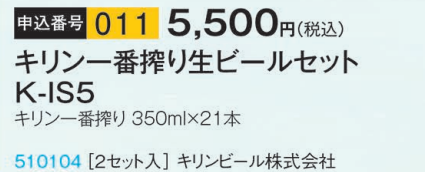

510104 [2セット入] 麒麟ビール株式会社