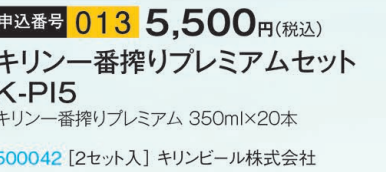

SAPPORO

申込番号 **025** 5,500円(税込)
サッポロクラシック缶セット
CS5DT
サッポロクラシック 350ml×21本
505481 [2セット入] サッポロビール株式会社

申込番号 **026** 3,300円(税込)
サッポロクラシック缶セット
CS3D
サッポロクラシック 350ml×10本、
サッポロクラシック 500ml×2本
505482 [3セット入] サッポロビール株式会社

申込番号 **027** 5,500円(税込)
サッポロバラエティセット
KCY5DT
サッポロ生ビール黒ラベル 350ml×7本、
サッポロクラシック 350ml×6本、
エビスビール 350ml×7本
505480 [2セット入] サッポロビール株式会社

申込番号 **028** 3,300円(税込)
サッポロ生ビール
黒ラベル缶セット KS3D
サッポロ生ビール黒ラベル 350ml×10本、
サッポロ生ビール黒ラベル 500ml×2本
505478 [3セット入] サッポロビール株式会社

申込番号 **029** 3,300円(税込)
エビスマイスター瓶セット
YMB3D
エビスマイスター瓶 305ml×10本
510115 [3セット入] サッポロビール株式会社

510104 [2セット入] 麒麟ビール株式会社

510099 [3セット入] 麒麟ビール株式会社

500042 [2セット入] 麒麟ビール株式会社

500040 [3セット入] 麒麟ビール株式会社

申込番号 **030** 5,500円(税込)
エビスビール缶セット
YE5DT
エビスビール 350ml×20本
508790 [2セット入] サッポロビール株式会社